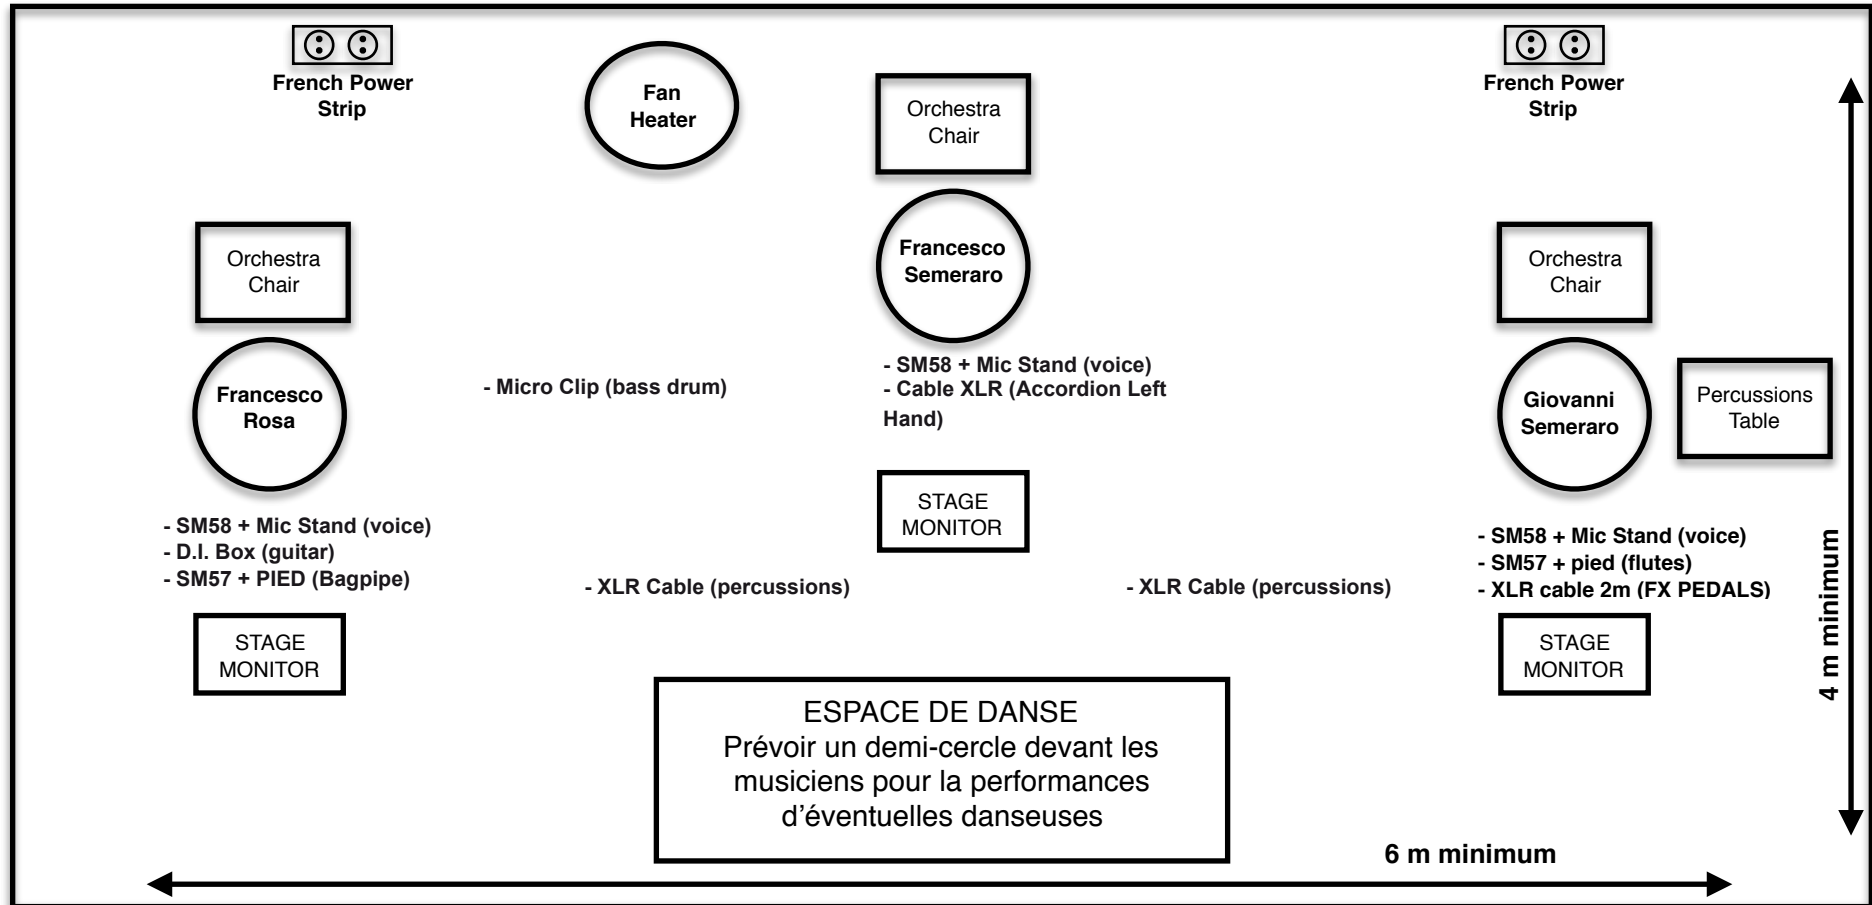

Télamuré - tarantellaroots

fiche technique et disposition sur scène

AMBIANCE LUMIÈRE: CHAUDE

FACE AU PUBLIQUE

prévoir devant la scène un espace libre de chaises et câbles pour la danse